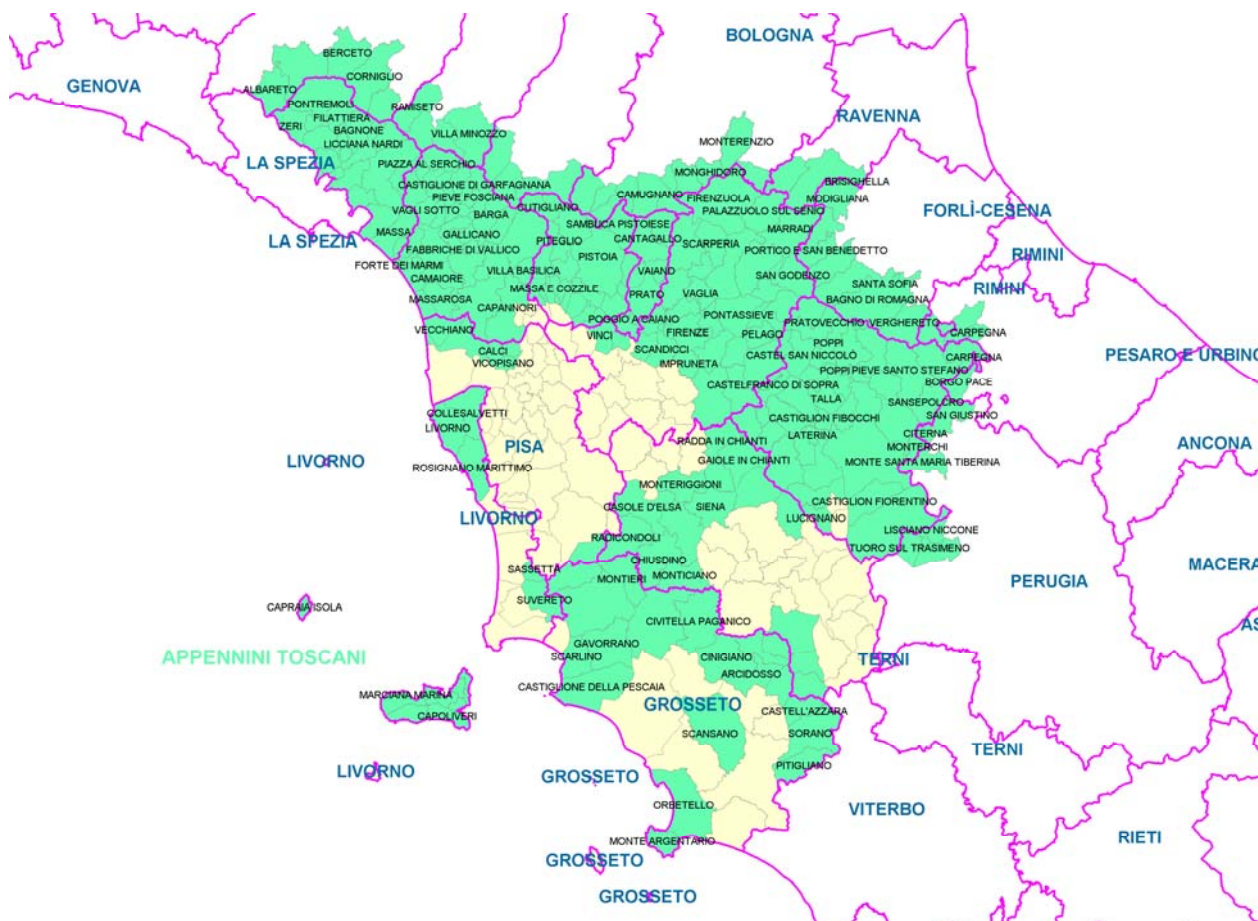

## MAPPE ESCURSIONISTICHE MYNAV

### Macroaree: Toscana

La copertura cartografica della macroarea **Toscana** comprende indicativamente le zone appenniniche delle Alpi Apuane e la Garfagnana, Mugello, Casentino, Val tiberina e Val d'Arno; si aggiungono poi le zone del Chianti, Colline Metallifere, Monte Amiata, Orbetello e Monte Argentario e le isole d'Elba e Capraia.

### Macroarea: Toscana

## Livorno

CAPOLIVERI	MARCIANA	PORTOFERRAIO	ROSIGNANO MARITTIMO
CAPRAIA ISOLA	MARCIANA MARINA	RIO MARINA	SASSETTA
COLLESALVETTI	PORTO AZZURRO	RIO NELL'ELBA	SUVERETO