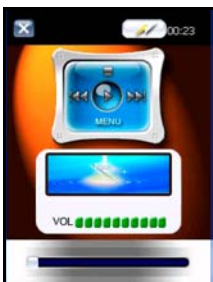

Lettore MP3