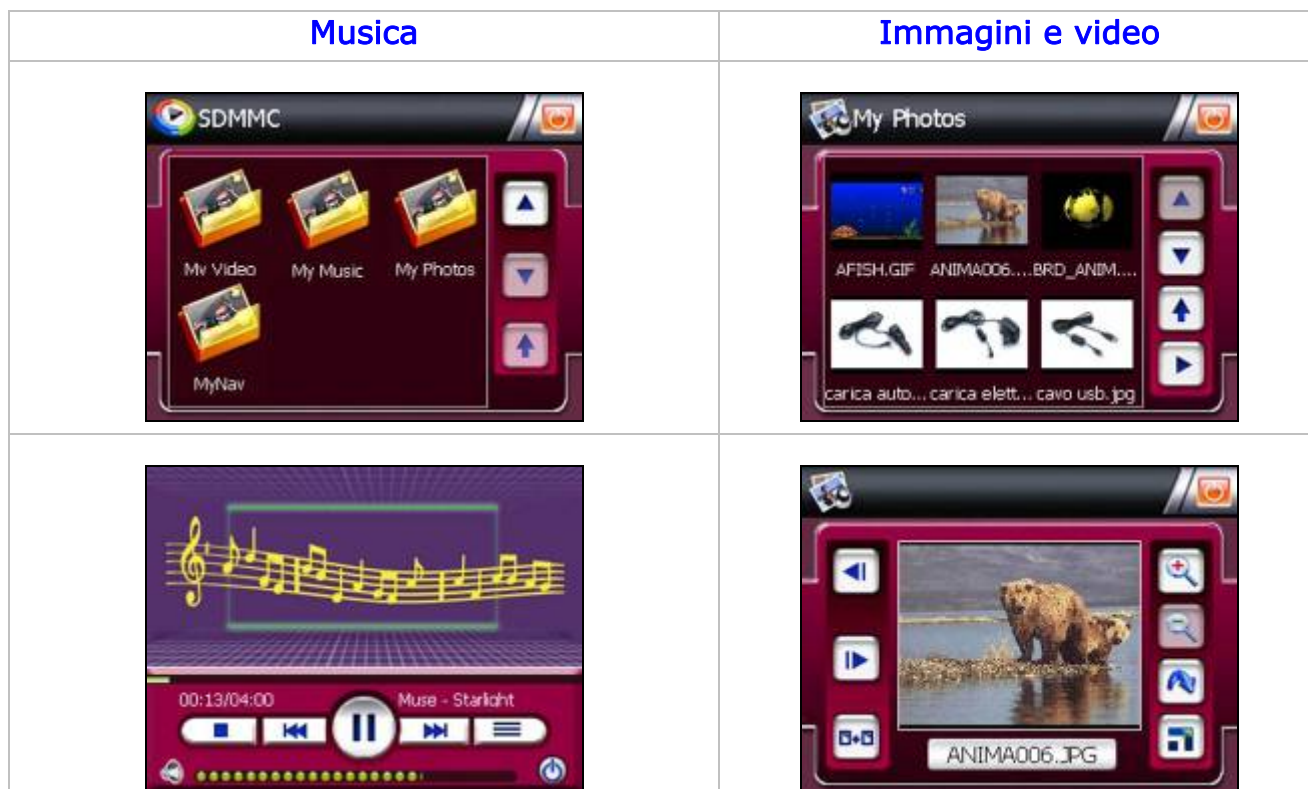

## Principali caratteristiche:

- Applicazioni multimediali: lettore di file musicali, riproduttore foto e video, visualizzatore e-book;
- Interfaccia multilingua (italiano, francese, inglese, spagnolo e tedesco) semplice ed intuitiva;
- Display antiriflesso;
- Compatto e leggero: 103 x 74 x 20 mm, peso 165 gr.;
- Gps Sirf Atlas III <sup>TM</sup>;
- Mappe NAVTEQ ultimo aggiornamento.

## Multimedialità portatile:

Grazie a MyNav 221, musica, immagini e filmati ti seguono ovunque!

Tre semplicissime ed accattivanti interfacce ti permetteranno in qualunque momento di ascoltare musica, visualizzare i più diffusi formati di immagine e video (MP4).